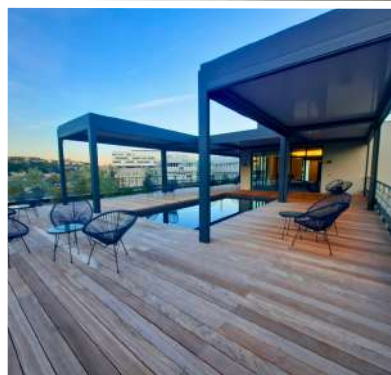

ESPACES
RECEPTIFS
LYON

“Une collection de lieux pensée pour vos événements”

[Découvrez notre collection](#)

LES DÎNERS BELLECOUR

Lyon 2

Afterwork
Cocktail
Réunion

150 personnes

250 m²