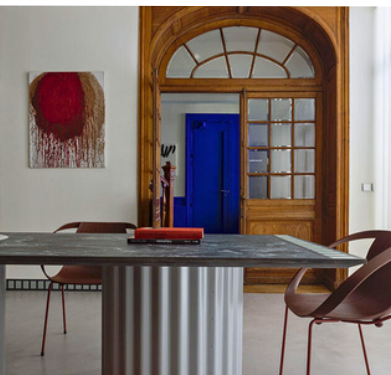

ESPACES
RECEPTIFS
LYON

“Une collection de lieux pensée pour vos événements”

[Découvrez notre collection](#)

LA COLLECTION

Lyon 9

Afterwork
Cocktail
Réunion

150 personnes

600 m²