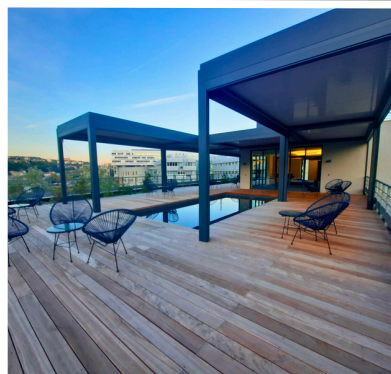

ESPACES
RECEPTIFS
LYON

“Une collection de lieux pensée pour vos événements”

[Découvrez notre collection](#)

LA COLLECTION

Lyon 9

Afterwork
Cocktail
Réunion

150 personnes

600 m²